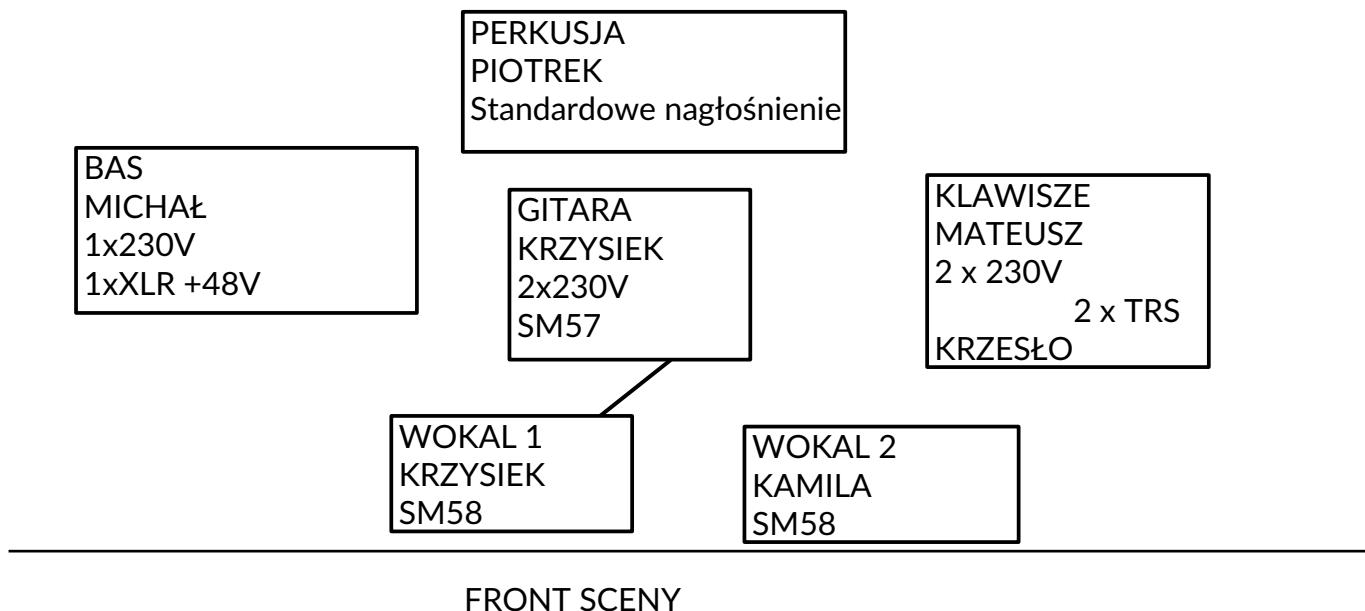

IT'S JULY ALREADY

RIDER TECHNICZNY

1. PLAN SCENY

2. DODATKOWE WYMAGANIA

- Miejsce parkingowe w rozsądnej odległości od klubu

3. PROMOCJA

Dysponujemy szeroką gamą materiałów promocyjnych, którymi możemy się podzielić. W celu nawiązania współpracy przy promocji koncertu prosimy o kontakt mailowy odpowiednio wcześniej.

4. KONTAKT

Gdyby zapewnienie któregoś elementu ridera sprawiało trudności, prosimy o kontakt nie później niż 7 dni przed koncertem.

e-mail: itsjulyalready@wynikwspolpracy.pl; Michał Juszcak – tel. 609728746